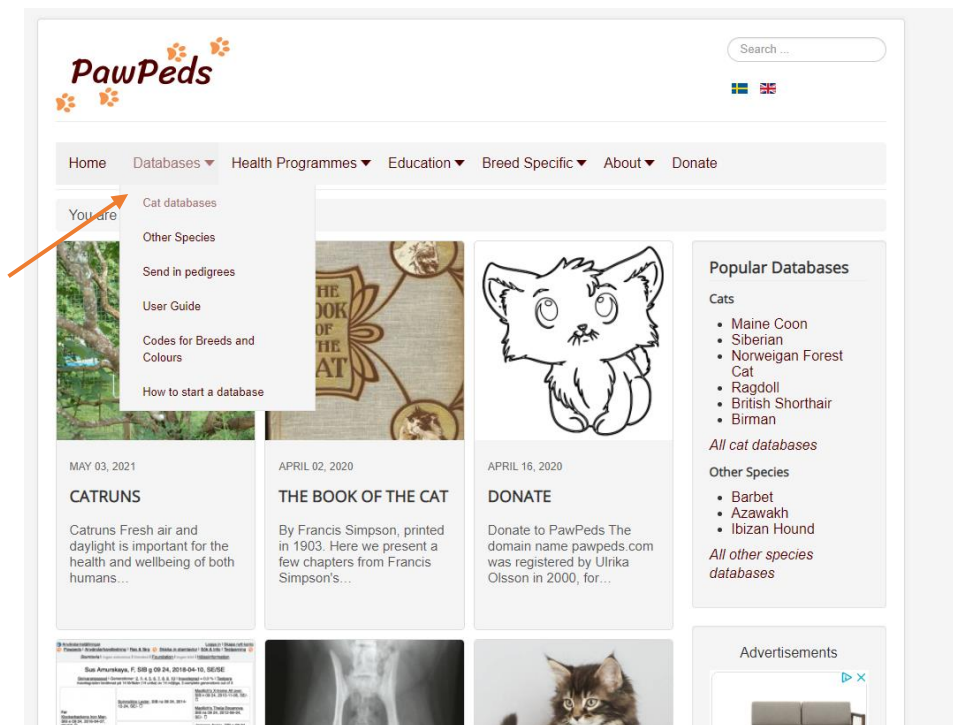

# SÅDAN OPRETTER DU ET LOGIN PÅ PAWPEDS

1. Gå på [www.pawpeds.com](http://www.pawpeds.com)
2. Vælg "DATABASES"
3. Vælg "CAT DATABASES"

4. Tryk på Maine Coon
5. Tryk på Create new account